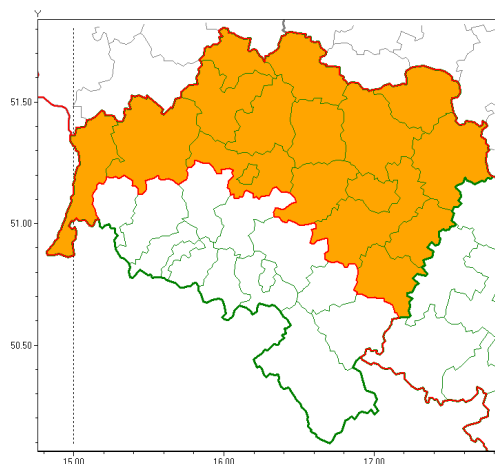

Zasięg ostrzeżeń w województwie

Upał
2020-08-06 12:09

WOJEWÓDZTWO DOLNO ŁĄSKIE
OSTRZEŻENIA METEOROLOGICZNE ZBIORCZO NR 105
WYKAZ OBSZARÓW ZUCIANYCH OSTRZEŻENIAMI
o godz. 12:09 dnia 06.08.2020

Zjawisko/Stopień zagrożenia	Upał/2
Obszar (w nawiasie numer ostrzeżenia dla powiatu)	powiaty: bolesławiecki(42), głogowski(40), górowski(40), Legnica(43), legnicki(43), lubuski(40), milicki(40), oleśnicki(42), oławski(44), polkowicki(40), strzeliński(47), średzki(42), trzebnicki(40), wołowski(41), Wrocław(42), wrocławski(43), zgorzelecki(51)
Ważność	od godz. 14:00 dnia 07.08.2020 do godz. 18:00 dnia 10.08.2020
Prawdopodobieństwo	90%
Przebieg	Prognozuje się upały. Temperatura maksymalna w dzień od 29°C do 32°C. Temperatura minimalna w nocy od 16°C do 19°C.
SMS	IMGW-PIB OSTRZEŻENIA: UPAL/2 dolno łąskie (17 powiatów) od 14:00/07.08 do 18:00/10.08.2020 temp. maks 29-32 st, temp min 16-19 st. Dotyczy powiatów: bolesławiecki, głogowski, górowski, Legnica, legnicki, lubuski, milicki, oleśnicki, oławski, polkowicki, strzeliński, średzki, trzebnicki, wołowski, Wrocław, wrocławski i zgorzelecki.
RSO	Woj. dolno łąskie (17 powiatów), IMGW-PIB wydał ostrzeżenia drugiego stopnia o upałach
Uwagi	Brak.
Dyrektor synoptyk IMGW-PIB	Janusz Zieliński